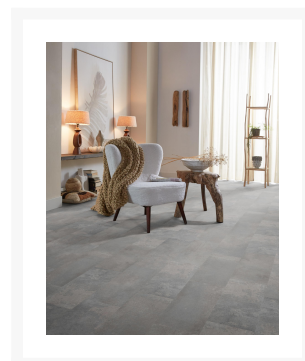

Expression Aqua lichtgrijs

€ 29,95

Afbeeldingen

Korte Beschrijving

Als je op zoek bent naar een tegel uitstraling, dan is de Expression een goede optie. De Expression ziet er dankzij de natuurstenen look niet alleen stijlvol uit, maar is vanwege zijn waterbestendige karakter ook geschikt voor vochtige ruimtes in huis: de keuken, washok en badkamer.

Extra Informatie

Artikelnummer	5022640319
Lengte (cm)	60,40
Breedte (cm)	28,00
Aantal m ² per pak	2,03
Aantal panelen / stuks per pak	12,00
V-groeven	4-zijdes
Oppervlakte structuur	allover structuur
Geschikt voor vloerverwarming	ja, cementdekvloer max. 27 °C
Soort vloerverwarming	watergedragen
Warmtedoorlaatweerstand (m ² K/W)	0,06
Gebruiksklasse consumenten	23 - zwaar woongebruik
Gebruiksklasse project	32 - normaal projectgebruik
Antislip	ja
Brandclassificatie	Cfl-s1
Formaldehyde emissie	E1
Garantie Woongebruik (jaren)	20