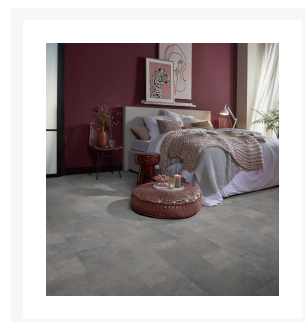

Expression Aqua lichtgrijs

€ 29,95

Afbeeldingen

Korte Beschrijving

Als je op zoek bent naar een tegel uitstraling, dan is de Expression een goede optie. De Expression ziet er dankzij de natuurstenen look niet alleen stijlvol uit, maar is vanwege zijn waterbestendige karakter ook geschikt voor vochtige ruimtes in huis: de keuken, washok en badkamer.

Extra Informatie

Artikelnummer	5022640319
Lengte (cm)	60,40
Breedte (cm)	28,00
Aantal m ² per pak	2,03
Aantal panelen / stuks per pak	12,00
V-groeven	4-zijdes
Oppervlakte structuur	allover structuur
Geschikt voor vloerverwarming	ja, cementdekvloer max. 27 °C
Soort vloerverwarming	watergedragen
Warmtedoorlaatweerstand (m ² K/W)	0,06
Gebruiksklasse consumenten	23 - zwaar woongebruik
Gebruiksklasse project	32 - normaal projectgebruik
Antislip	ja
Brandclassificatie	Cfl-s1
Formaldehyde emissie	E1
Garantie Woongebruik (jaren)	20