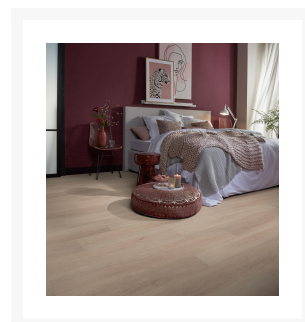

Lavanta blank eiken

€ 23,95

Afbeeldingen

Korte Beschrijving

De Lavanta bestaat uit vier prachtige, lichte tinten en heeft een rustig en egaal houtdecor. Deze laminaat kwaliteit heeft een dikte van 8 millimeter en heeft door de extra matte structuur een realistische uitstraling. Door deze kwaliteit te combineren met trendy, ronde vormen ontstaat er een ultieme loft sfeer in jouw woning.

Extra Informatie

Artikelnummer	5035026219
Totale dikte (mm)	8,00
Lengte (cm)	138,00
Breedte (cm)	24,40
Aantal m ² per pak	2,69
Aantal panelen / stuks per pak	8,00
V-groeven	4-zijdes
Oppervlakte structuur	allover structuur
Geschikt voor vloerverwarming	ja, cementdekvloer max. 27 °C
Soort vloerverwarming	watergedragen
Warmtedoorlaatweerstand (m ² K/W)	0,06
Gebruiksklasse consumenten	23 - zwaar woongebruik
Gebruiksklasse project	32 - normaal projectgebruik
Antislip	ja
Brandclassificatie	Cfl-s1
Formaldehyde emissie	E1
Garantie Woongebruik (jaren)	25