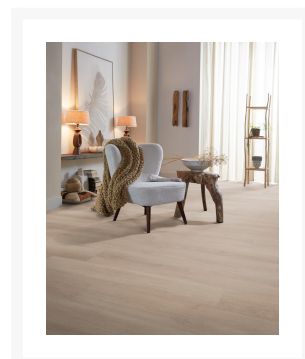

Lavanta blank eiken

€ 23,95

Afbeeldingen

Korte Beschrijving

De Lavanta bestaat uit vier prachtige, lichte tinten en heeft een rustig en egaal houtdecor. Deze laminaat kwaliteit heeft een dikte van 8 millimeter en heeft door de extra matte structuur een realistische uitstraling. Door deze kwaliteit te combineren met trendy, ronde vormen ontstaat er een ultieme loft sfeer in jouw woning.

Extra Informatie

Artikelnummer	5035026219
Totale dikte (mm)	8,00
Lengte (cm)	138,00
Breedte (cm)	24,40
Aantal m ² per pak	2,69
Aantal panelen / stuks per pak	8,00
V-groeven	4-zijdes
Oppervlakte structuur	allover structuur
Geschikt voor vloerverwarming	ja, cementdekvloer max. 27 °C
Soort vloerverwarming	watergedragen
Warmtedoorlaatweerstand (m ² K/W)	0,06
Gebruiksklasse consumenten	23 - zwaar woongebruik
Gebruiksklasse project	32 - normaal projectgebruik
Antislip	ja
Brandclassificatie	Cfl-s1
Formaldehyde emissie	E1
Garantie Woongebruik (jaren)	25