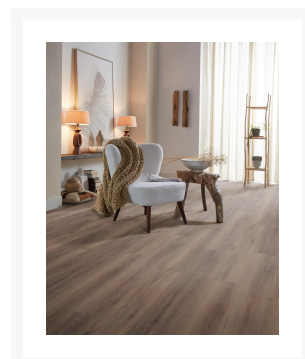

Primaro bruin eiken

€ 19,95

Afbeeldingen

Korte Beschrijving

De Primaro is een trendy laminaatvloer met een dikte van slechts 7 millimeter, die ook nog eens extra scherp is geprijsd. Dankzij de 4-zijdige V-groef wordt het patroon van deze licht robuuste kwaliteit extra benadrukt, wat direct sfeer aan jouw interieur geeft. De Primaro is verkrijgbaar in vier verschillende kleuren.

Extra Informatie

Artikelnummer	5030538419
Totale dikte (mm)	7,00
Lengte (cm)	138,00
Breedte (cm)	19,30
Aantal m ² per pak	2,67
Aantal panelen / stuks per pak	10,00
V-groeven	4-zijdes
Oppervlakte structuur	allover structuur
Geschikt voor vloerverwarming	ja, cementdekvloer max. 27 °C
Soort vloerverwarming	watergedragen
Warmtedoorlaatweerstand (m ² K/W)	0,06
Gebruiksklasse consumenten	23 - zwaar woongebruik
Gebruiksklasse project	31 - licht projectgebruik
Antislip	nee
Brandclassificatie	Cfl-s1
Formaldehyde emissie	E1
Garantie Woongebruik (jaren)	10