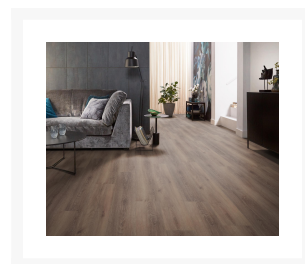

Primaro bruin eiken

€ 19,95

Afbeeldingen

Korte Beschrijving

De Primaro is een trendy laminaatvloer met een dikte van slechts 7 millimeter, die ook nog eens extra scherp is geprijsd. Dankzij de 4-zijdige V-groef wordt het patroon van deze licht robuuste kwaliteit extra benadrukt, wat direct sfeer aan jouw interieur geeft. De Primaro is verkrijgbaar in vier verschillende kleuren.

Extra Informatie

Artikelnummer	5030538419
Totale dikte (mm)	7,00
Lengte (cm)	138,00
Breedte (cm)	19,30
Aantal m ² per pak	2,67
Aantal panelen / stuks per pak	10,00
V-groeven	4-zijdes
Oppervlakte structuur	allover structuur
Geschikt voor vloerverwarming	ja, cementdekvloer max. 27 °C
Soort vloerverwarming	watergedragen
Warmtedoorlaatweerstand (m ² K/W)	0,06
Gebruiksklasse consumenten	23 - zwaar woongebruik
Gebruiksklasse project	31 - licht projectgebruik
Antislip	nee
Brandclassificatie	Cfl-s1
Formaldehyde emissie	E1
Garantie Woongebruik (jaren)	10