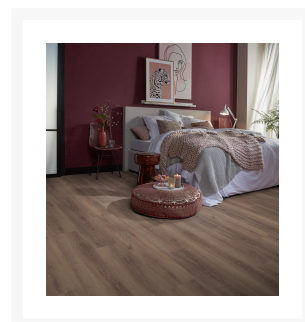

Primaro bruin eiken

€ 19,95

Afbeeldingen

Korte Beschrijving

De Primaro is een trendy laminaatvloer met een dikte van slechts 7 millimeter, die ook nog eens extra scherp is geprijsd. Dankzij de 4-zijdige V-groef wordt het patroon van deze licht robuuste kwaliteit extra benadrukt, wat direct sfeer aan jouw interieur geeft. De Primaro is verkrijgbaar in vier verschillende kleuren.

Extra Informatie

Artikelnummer	5030538419
Totale dikte (mm)	7,00
Lengte (cm)	138,00
Breedte (cm)	19,30
Aantal m ² per pak	2,67
Aantal panelen / stuks per pak	10,00
V-groeven	4-zijdes
Oppervlakte structuur	allover structuur
Geschikt voor vloerverwarming	ja, cementdekvloer max. 27 °C
Soort vloerverwarming	watergedragen
Warmtedoorlaatweerstand (m ² K/W)	0,06
Gebruiksklasse consumenten	23 - zwaar woongebruik
Gebruiksklasse project	31 - licht projectgebruik
Antislip	nee
Brandclassificatie	Cfl-s1
Formaldehyde emissie	E1
Garantie Woongebruik (jaren)	10