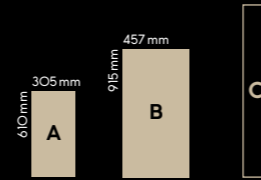

RHON

50 CERA O571 A
50 CERA O571 B