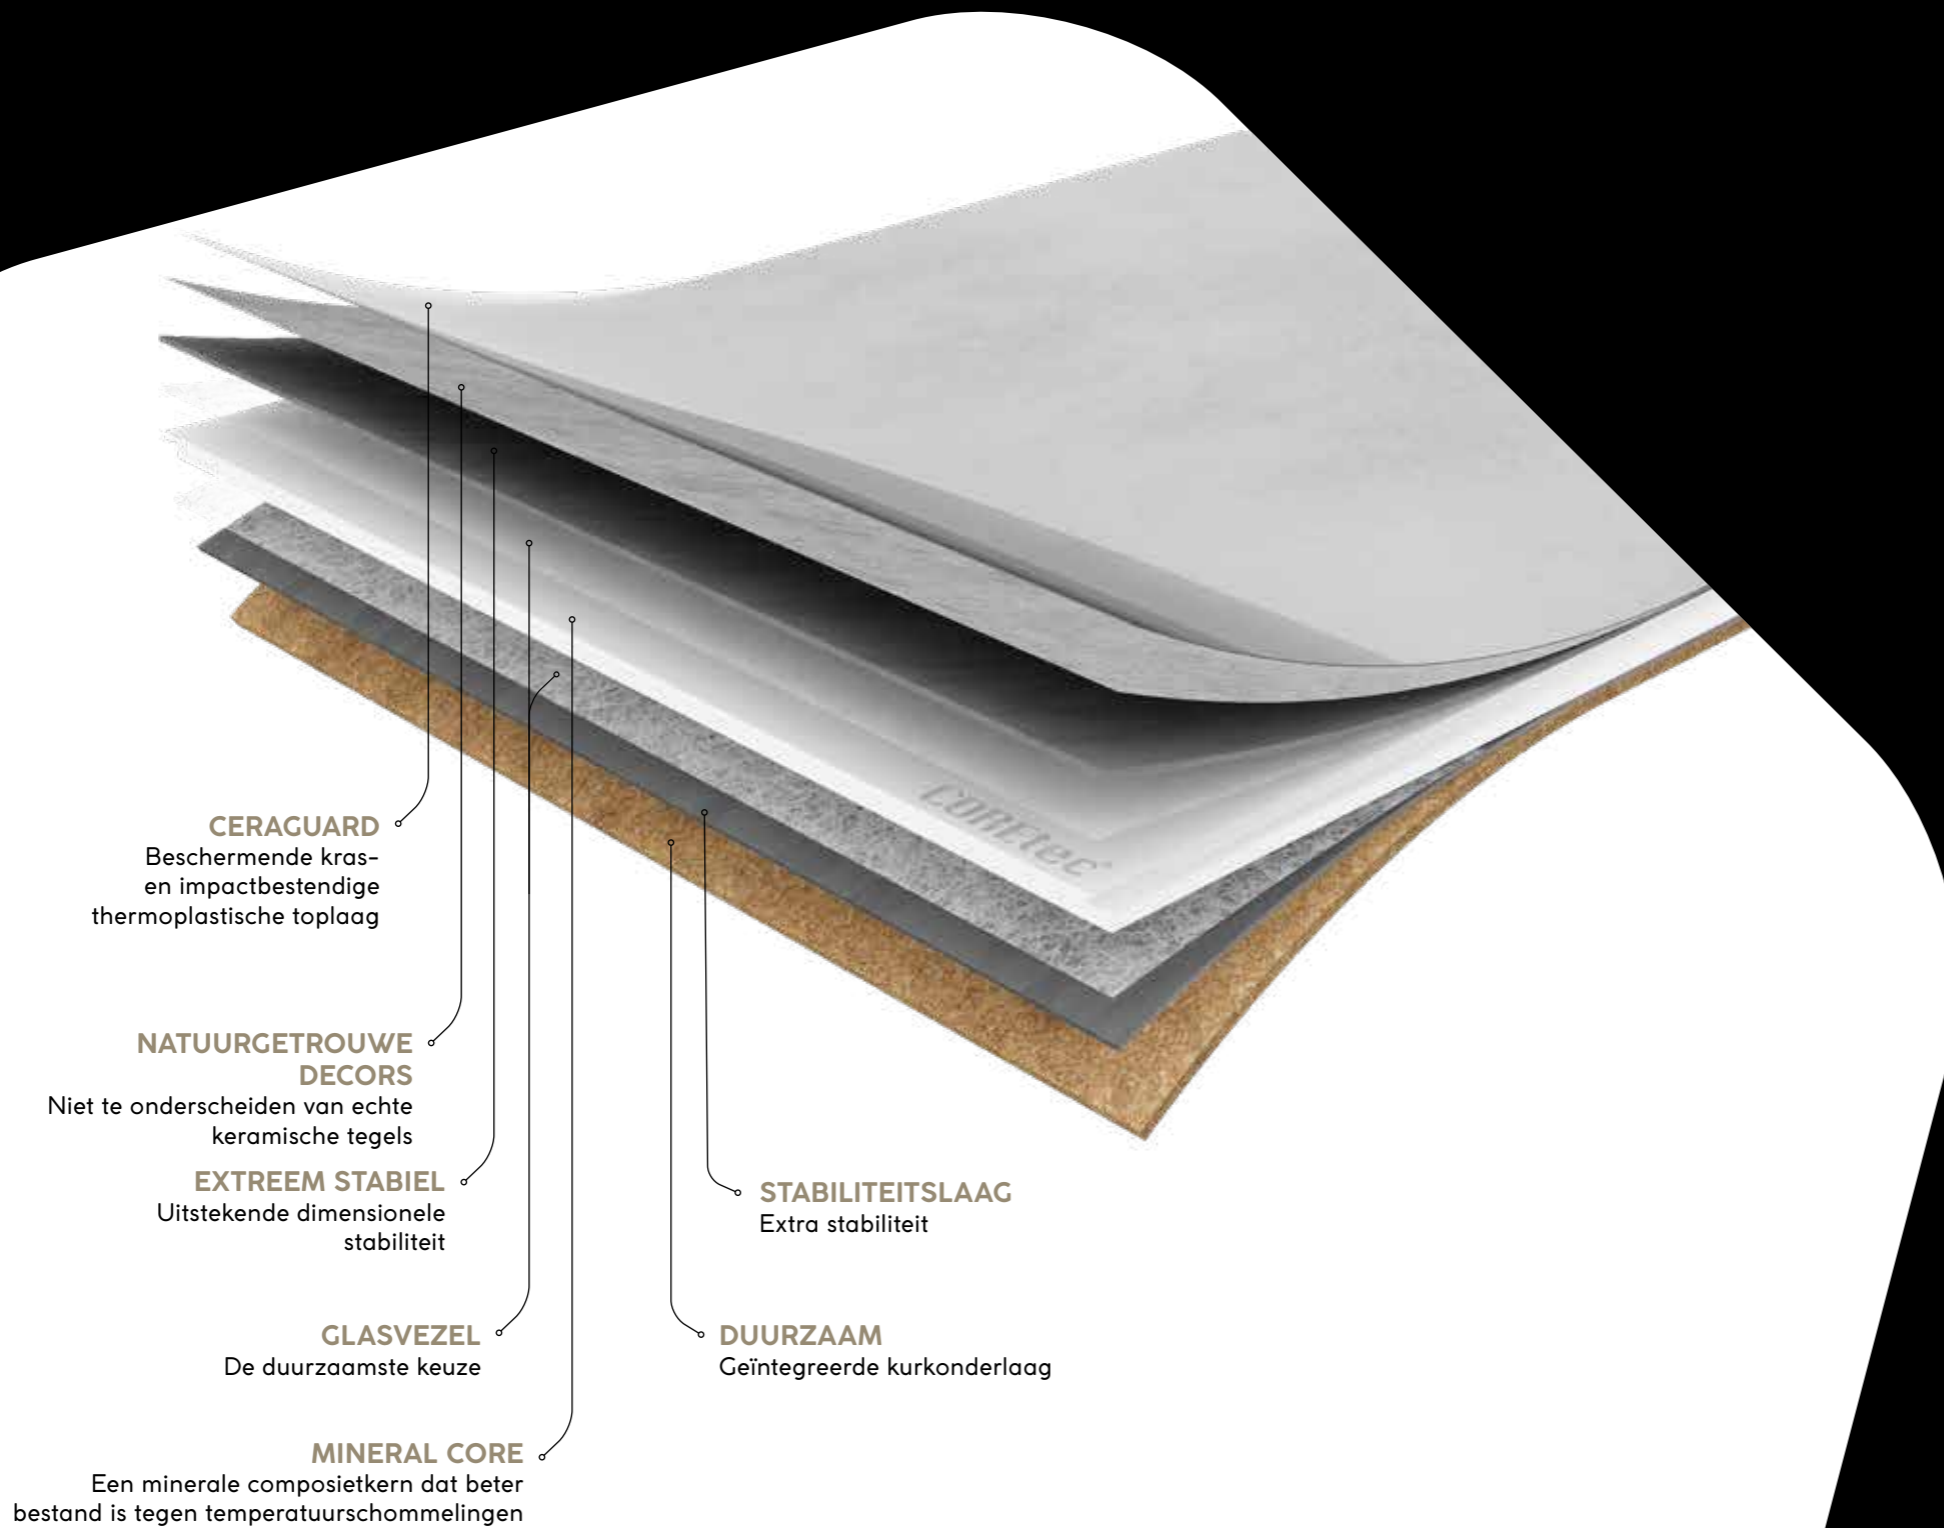

Verhoogde stabiliteit

Vorm- en maatvastheid van een COREtec® Stone vloer worden gegarandeerd door twee sterke vinyl lagen aan weerszijden van de minerale kern. Hierdoor komt de vloer nooit bol te staan en ziet hij er langer als nieuw uit. Dit is tevens een sterke plus bij gebruik in druk belopen openbare gebouwen en winkels of kantoren.

COREtec® Stone in a nutshell.

Zelfde dag beloopbaar, geen opschorting van de commerciële activiteiten

Weegt slechts de helft van een keramische tegel

Het uitzicht én aanvoelen van een echte keramische tegel

Beschermende kras- en impactbestendige thermoplastische toplaag

Vergt slechts minimale reiniging en onderhoud

Duurzaam dankzij de minerale kern zonder PVC en de onderlaag in kurk

Mineral Core

De unieke COREtec® -technologie,
met extra geluiddempend karakter.

COREtec[®]
STONE

100% watervast

Extreem stabiel

Huisdiervriendelijk

Akoestisch dempend

Eenvoudige plaatsing

Op elke ondergrond

Geen acclimatisatie nodig