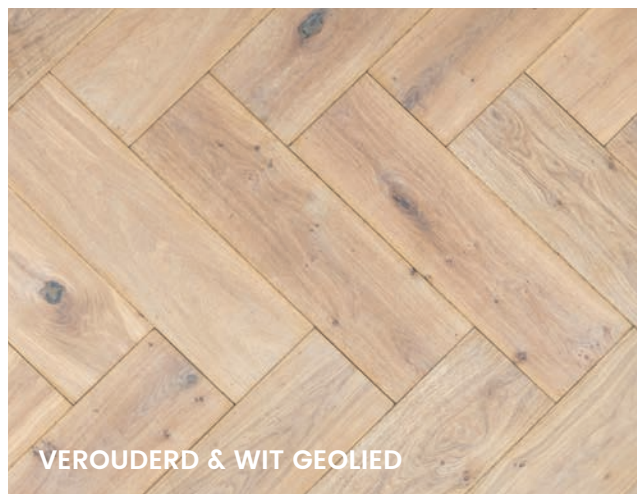

Behandelingen Visgraat Parket

FLR-4005