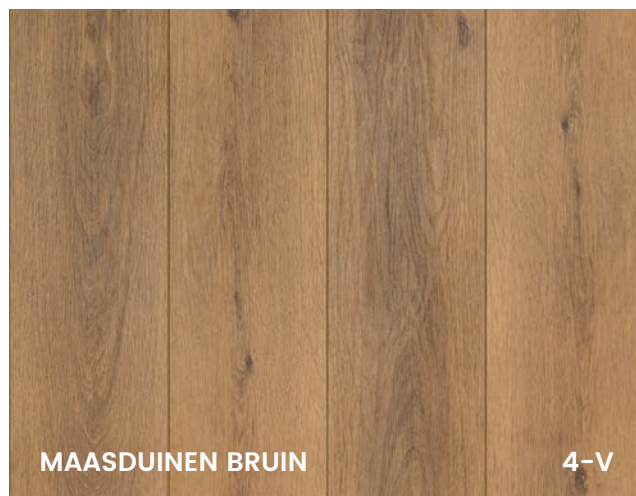

Kleuren Natuur Click PVC

FLR-3708

FLR-3709

FLR-3710

FLR-3714

FLR-3707

FLR-3716