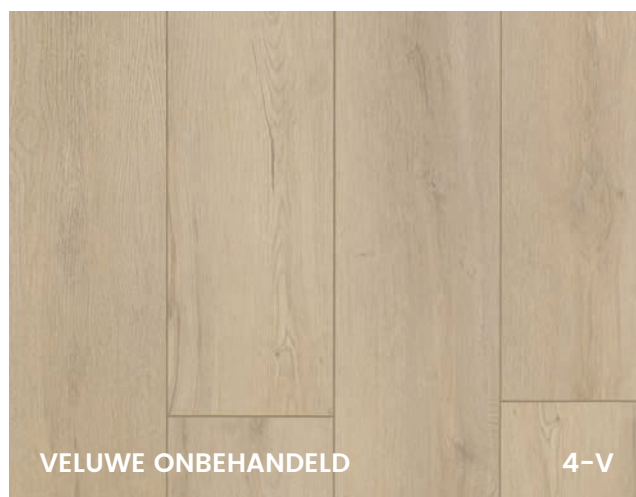

Kleuren Natuur Click PVC

FLR-3708

FLR-3709

FLR-3710

FLR-3714

FLR-3707

FLR-3716