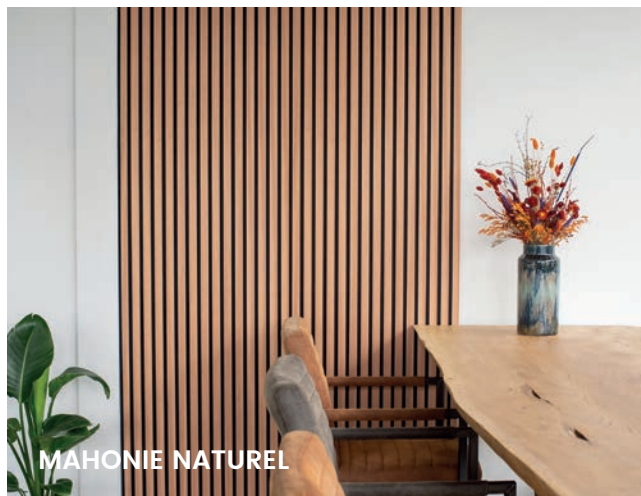

Kleuren Akupanel XL Wandpanelen

MAHONIE NATUREL

FLR-9071