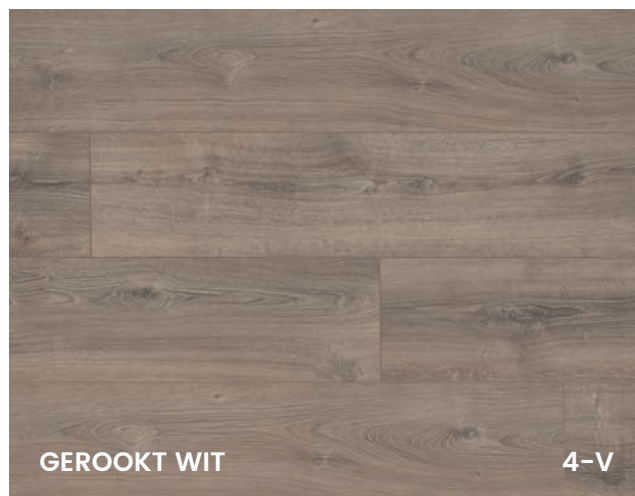

SCAN EN BEKIJK

Meer info? Ontdek het op [Floer.nl](https://www.floer.nl)

WATER
PROOF

Kleuren Authentiek Laminaat

FLR-1709

FLR-1707

FLR-1711

FLR-1710

FLR-1712

FLR-1708

VISGRAAT LAMINAAT - ONBEHANDELD EIKEN

Kom binnenkijken
via [floor.nl/inspiratie](https://www.floor.nl/inspiratie)

Visgraat Laminaat

NATUUR EIKEN

Visgraat is de trend van het moment! Floer Visgraat Laminaat is verkrijgbaar in tijdloos populaire kleuren en met starterskit en Floer Fastclick makkelijk zelf te leggen. Dankzij de **vele verschillende visgraat planken met voelbare houtstructuur en luxe V-groef** is dit laminaat niet te onderscheiden van een echte eiken visgraat vloer.