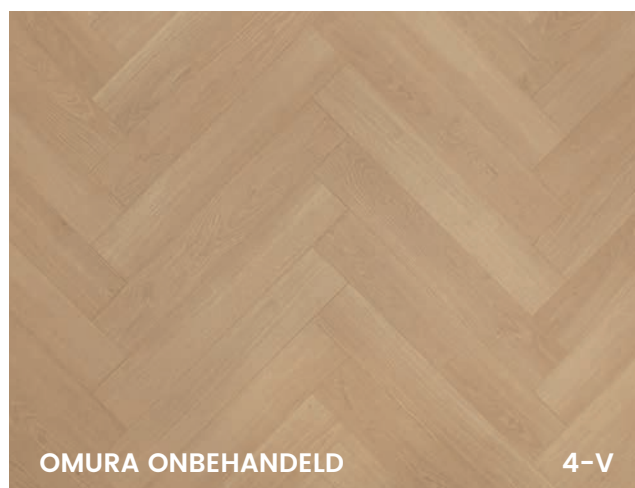

OMURA ONBEHANDELD

4-V

FLR-1612

EXTRA GROOT WALVISGRAAT

Visgraat laminaat vloeren met extra grote planken