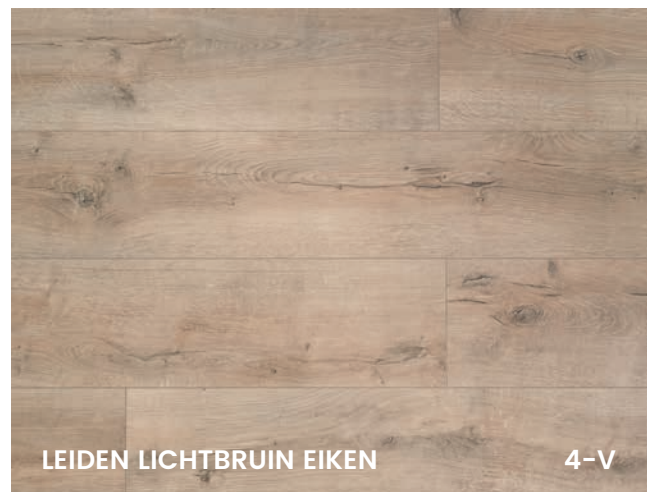

LEIDEN LICHTBRUIJN EIKEN

4-V

FLR-1418