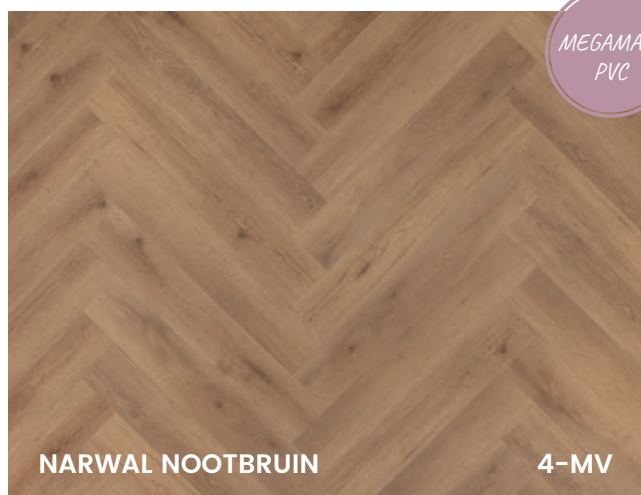

SCAN EN BEKIJK

Meer info? Ontdek het op [Floer.nl](https://www.floer.nl)

Kleuren Walvisgraat Click PVC

FLR-3911

FLR-3910

FLR-3912

FLR-3913

FLR-3914