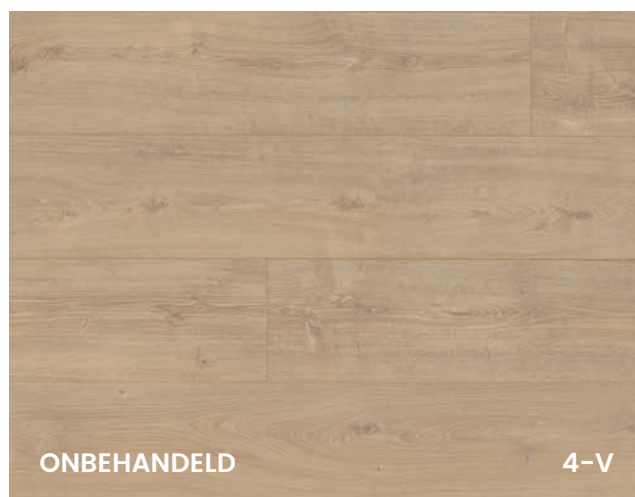

SCAN EN BEKIJK

Meer info? Ontdek het op [Floer.nl](https://www.floer.nl)

WATER
PROOF

Kleuren Authentiek Laminaat

FLR-1709

FLR-1707

FLR-1711

FLR-1710