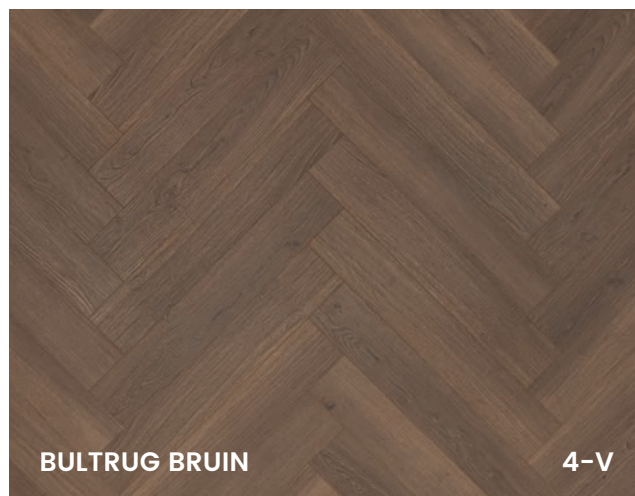

SCAN EN BEKIJK

Meer info? Ontdek het op [Floer.nl](https://www.floer.nl)

WATER
PROOF

Kleuren Walvisgraat Laminaat

LIVYATAN LICHT

4-V

FLR-1611

BULTRUG BRUIN