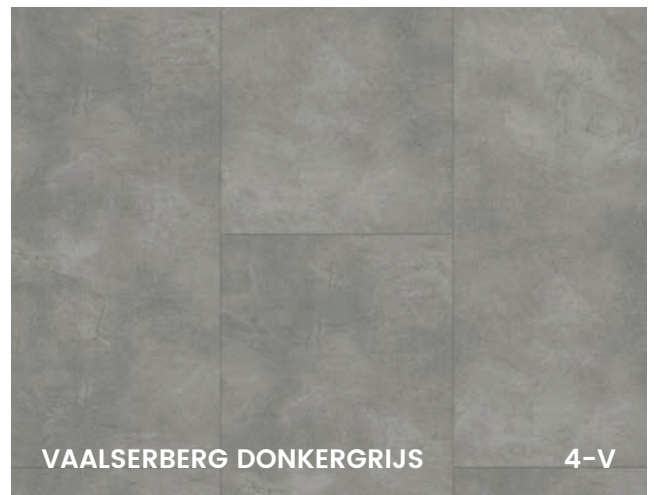

Kleuren Tegel Click PVC

FLR-3718

FLR-3721

FLR-3719

FLR-3720

...alle Click PVC vloeren
zijn afgewerkt met
een **extra matte** toplaag?