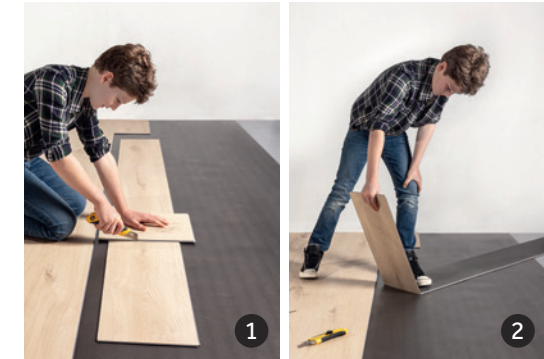

## Stille en stofvrije plaatsing

Ideaal voor plaatsing in appartementen of voor renovatie in een bestaande woning. Versnij je Floorify vloer gewoon met een **breekmes**. Niemand heeft nog last van lawaai of stof.