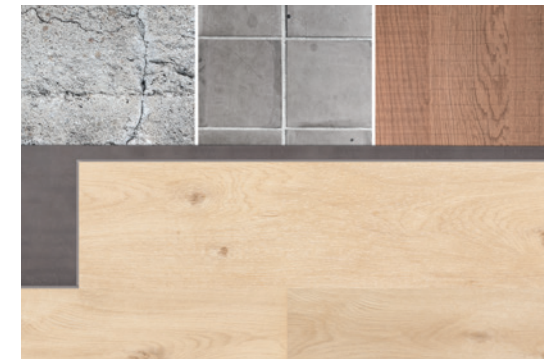

HOE INSTALLEREN?

SNEL & EENVOUDIG!

F100

Klik-en-klaar

Je Floorify vloer, die leg je in 1-2-... nee, zelfs geen 3. Gewoon de ondervloer uitrollen, klikken en klaar. Vaarwel parketlijm, welkom Floorify.

Stille en stofvrije plaatsing

Ideaal voor plaatsing in appartementen of voor renovatie in een bestaande woning. Versnij je Floorify vloer gewoon met een **breekmes**. Niemand heeft nog last van lawaai of stof.

Op nagenoeg elke ondergrond zonder voorbereiding

Een bestaande vloer of kleine oneffenheden? Plaats gewoon **Floorify erover**. Zelfs die oude, lelijke tegels mogen blijven.

Perfekte match met vloerverwarming

Floorify vloeren zijn dun. Heel dun. Daardoor **geleiden** ze heel goed **de warmte**. Je combineert ze dus perfect met vloerverwarming of -koeling. De nieuwe **Performance ondervloer** maakt het plaatje af: dankzij z'n ultralage warmteweerstand kan de warmte nog makkelijker door je vloer heen. Resultaat? Een toprendement voor elk vloerverwarmingssysteem. Da's pas energiezuinig.

Gedetailleerde
plaatsingsinstructies
op www.floorify.com