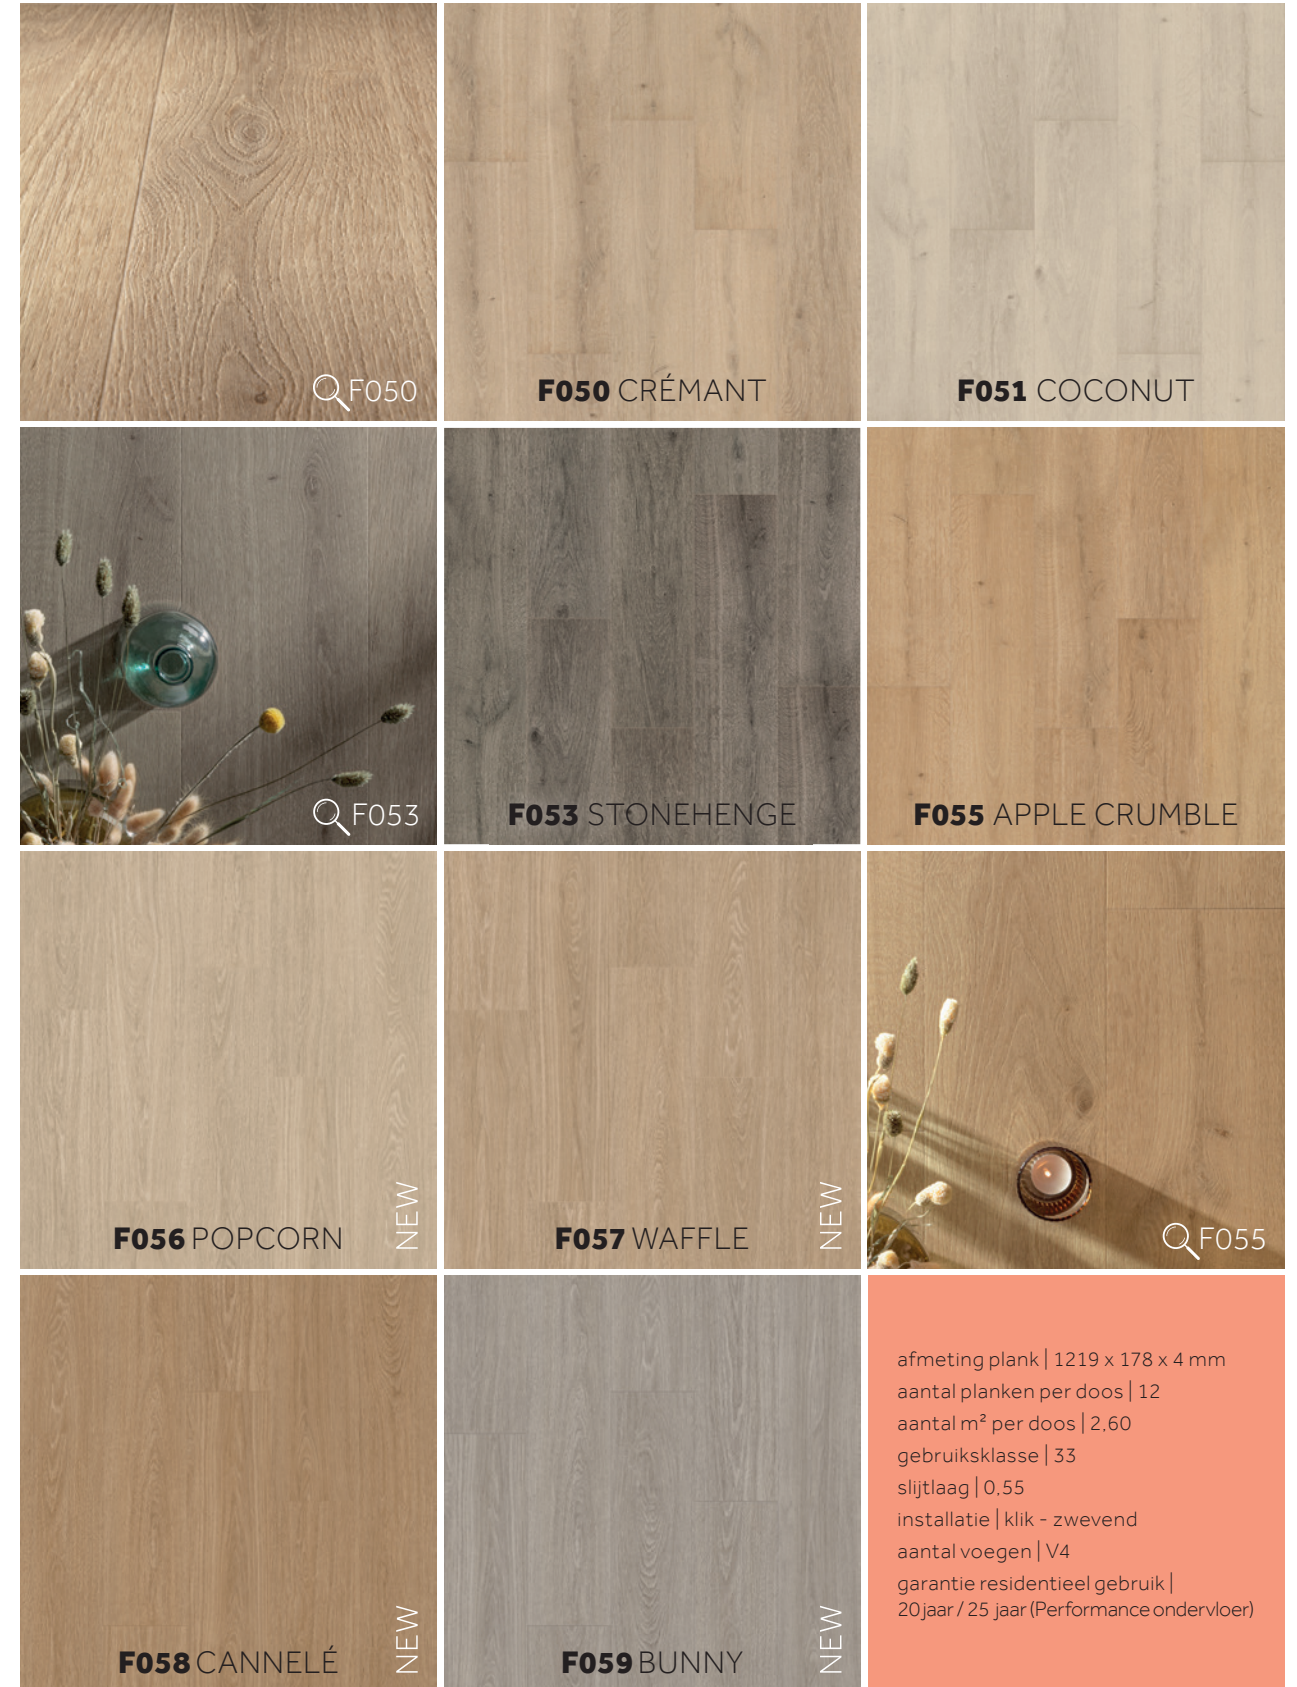

Q F050

F050 CRÉMANT

F051 COCONUT

Q F053

F053 STONEHENGE

F055 APPLE CRUMBLE

NEW

F056 POPCORN

NEW

F057 WAFFLE

Q F055

NEW

F058 CANNELÉ

NEW

F059 BUNNY

afmeting plank | 1219 x 178 x 4 mm
aantal planken per doos | 12
aantal m² per doos | 2.60
gebruiksklasse | 33
slijtlaag | 0.55
installatie | klik - zwevend
aantal voegen | V4
garantie residentieel gebruik |
20jaar / 25 jaar (Performance ondervloer)