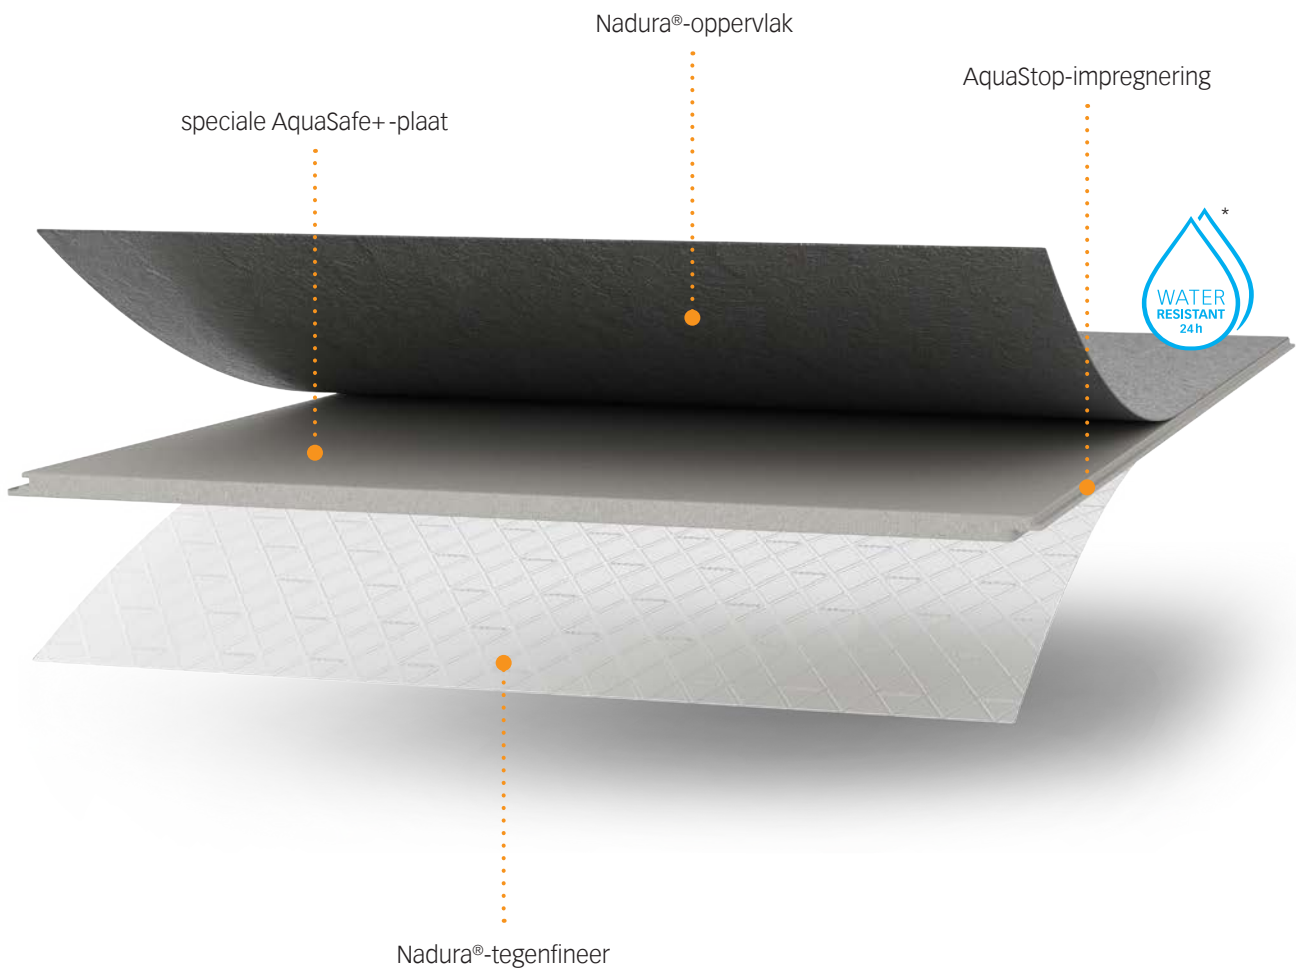

# Definitief anders. Definitief beter.

Drie lagen, onder druk en hitte vast met elkaar verbonden, zorgen voor de unieke eigenschappen van de Naduravloeren. Onder het oppervlak van een extreem harde hout-mineralenmix komt de kernlaag. Hiervoor wordt een speciale AquaSafe+ -plaat van speciale houten materialen gebruikt. Een Nadura-tegenfineer stabiliseert de opbouw. De Naduravloer is ook geschikt om te leggen op ondergronden met een goedgekeurde warmwater-vloerverwarming.

nadura®

[www.blauer-engel.de/uz176](http://www.blauer-engel.de/uz176)

MADE  
IN  
GERMANY

\* Geschikt voor vochtige ruimtes zoals de badkamer. Uitgesloten van de toepassing zijn bereiken buitenshuis en natte ruimtes, zoals sauna's, douchecabines, stoombaden en ruimtes met een afvoer in de vloer.

## Nadura® NB 400

---

| Gebruiksklasse 23 | 34  
| Rondomlopende V-voeg  
| AquaSafe+-systeem: omvattende bescherming tegen vocht  
| Geschikt voor vochtige ruimtes  
24 uur waterbestendig  
| Nadura®-oppervlak